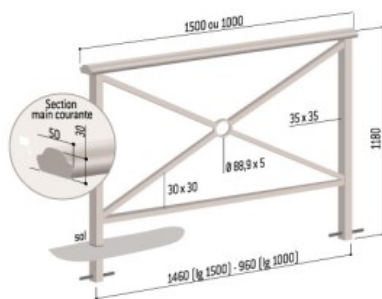

Geleidehekken Lissabon met Sint- Andrieskruis

Sober, elegant en perfect geïntegreerd in alle locaties met behoud van een ononderbroken lijn.

Stalen buizen: 35 x 35 mm en 30 x 30 mm

Product specificaties Geleidehekken Lissabon met Sint- Andrieskruis

Lengte	1000 mm 1500 mm
Hoogte	1180 mm
Kleur	Standaard RAL kleur naar keuze
Staal	Verzinkt staal
Optie(s)	Wegneembaar te maken door LockBloc systeem
Installatiemethode	In te betonneren